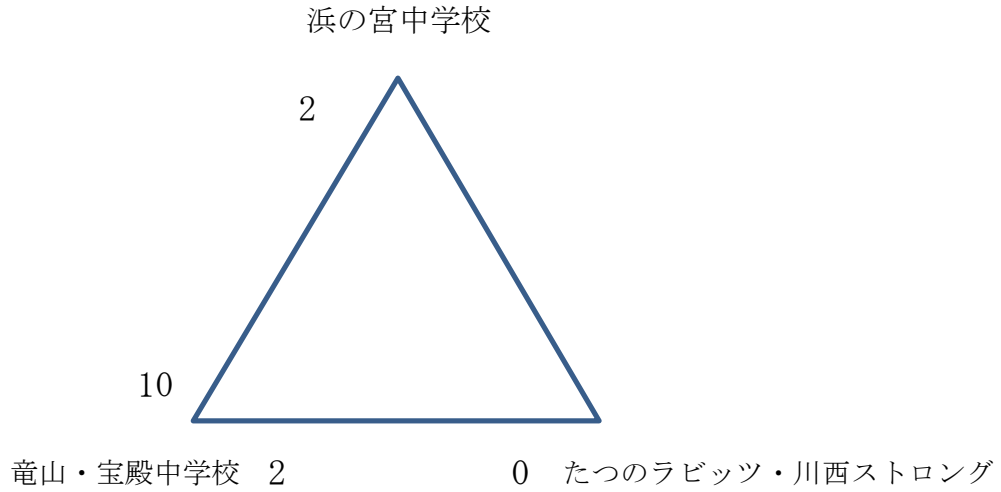

第2回 アサバスポーツ杯中学生女子親善ソフトボール大会

令和4年10月2日・9日

加古川両荘河川敷グラウンド

優勝 竜山・宝殿中学校

準優勝 たつのラビッツ
川西ストロング

三位 浜の宮中学校

2日目

第一試合	竜山・宝殿中学校	0	0	3	0	7	5回コールド	10	大谷楓和－梶本央奈
	浜の宮中学校	1	0	1	0	0		0	吉田朱離－吉田来桜
	長打 竜山・宝殿	(本塁打) 梶本央奈 (二塁打) 深田朱里							