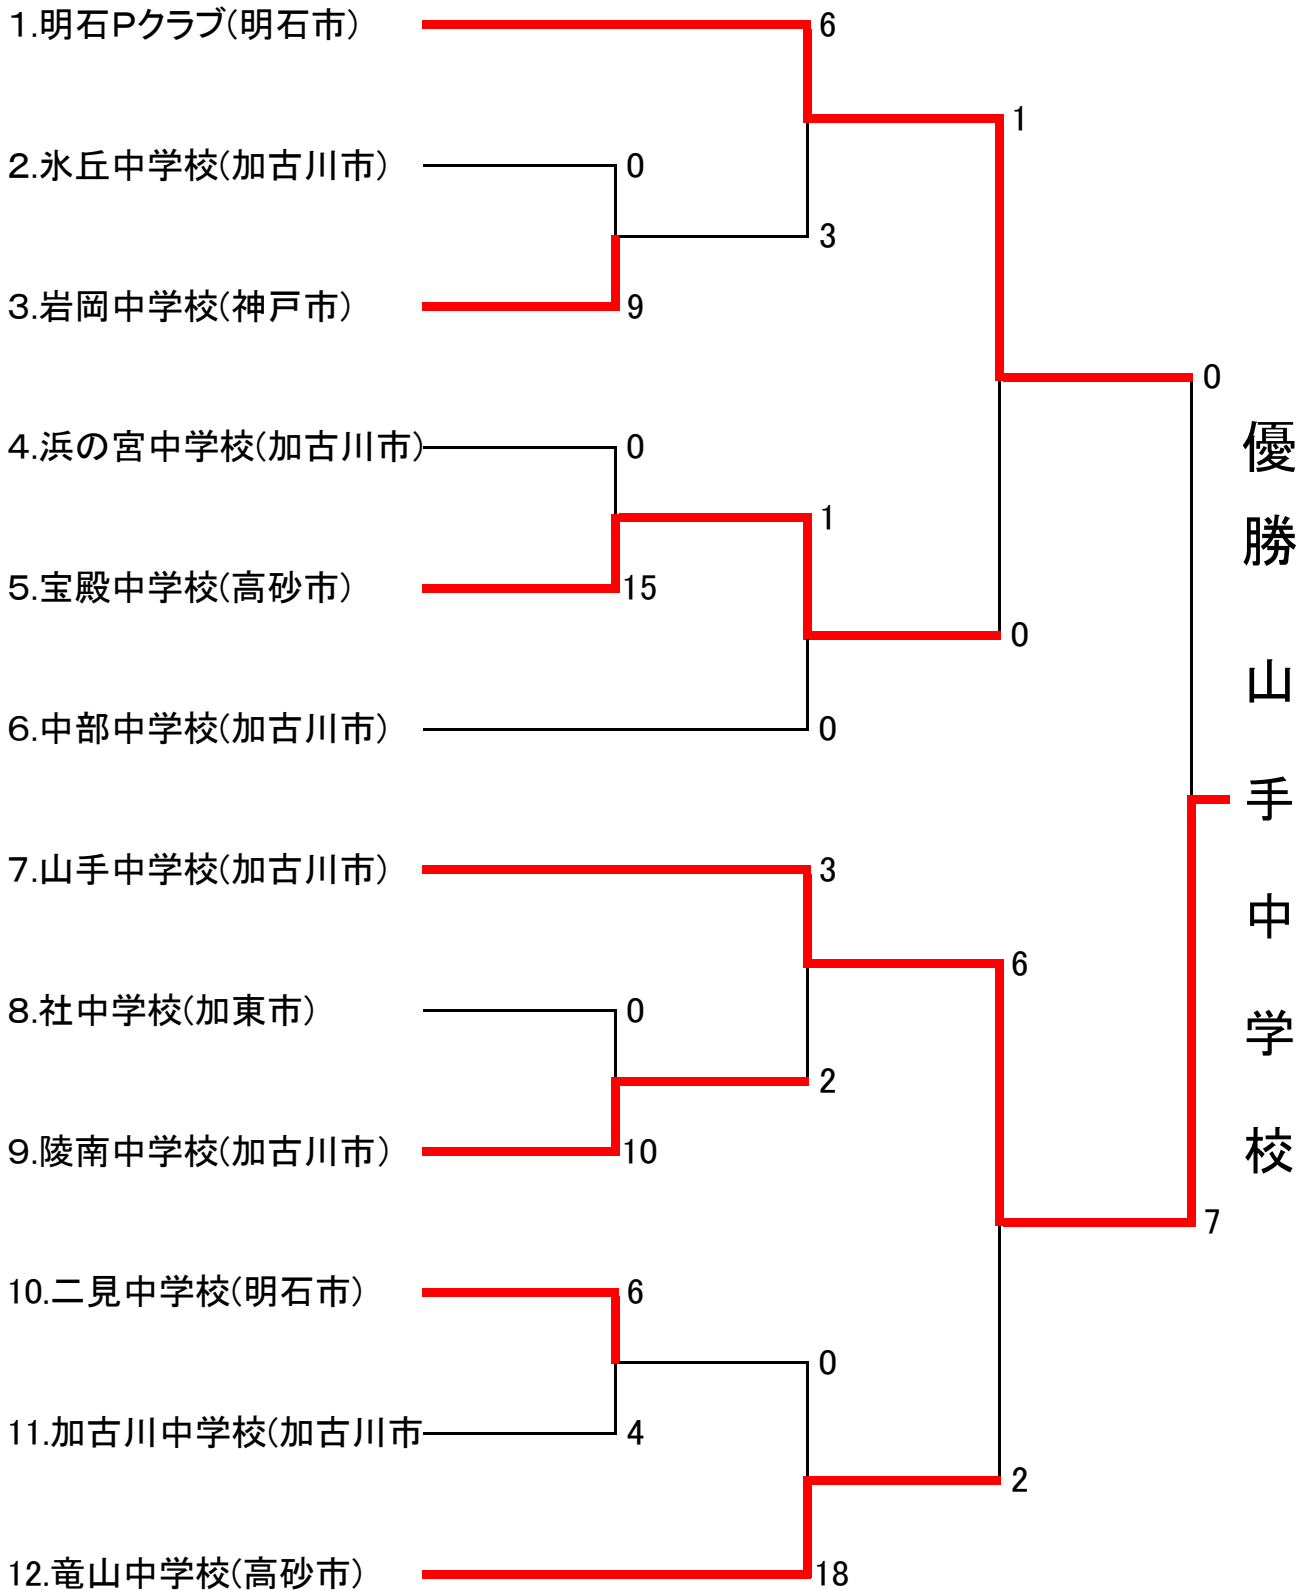

# 平成26年度 スプリングカップ中学女子ソフトボール大会

期 日：平成26年3月2日(日)

会 場：加古川両荘河川敷グラウンド

優勝 山手中学校  
 準優勝 明石Pクラブ  
 三位 宝殿中学校  
 三位 竜山中学校

前年度優勝

前年度準優勝

# 平成26年度 中学女子スプリングカップ

平成26年3月2日

1	1回戦	氷丘中学校	0	0	0	0	0	5回コールド	0 川崎一福神
		岩岡中学校	3	0	2	4	×		
2	1回戦	浜の宮中学校	0	0	0	0	0	5回コールド	0 下内一有田
		宝殿中学校	3	4	3	5	×		
3	1回戦	社中学校	0	0	0	0	0	5回コールド	0 井上・平松一小林
		陵南中学校	6	1	3	0	×		
4	1回戦	二見中学校	0	3	2	1	0	時間切れ	6 松尾一榎本
		加古川中学校	0	0	0	0	4		
5	2回戦	明石Pクラブ	0	3	1	0	2	時間切れ	6 浅川・小實一網
		岩岡中学校	0	0	0	1	1		
6	2回戦	宝殿中学校	0	0	0	0	0	0	1 井上一村本
		中部中学校	0	0	0	0	0		
7	2回戦	陵南中学校	0	0	0	1	1	0	2 吉崎一梅崎
		山手中学校	0	0	2	0	0		
8	2回戦	二見中学校	0	0	0	0	0	5回コールド	0 松尾一榎本
		竜山中学校	8	1	3	6	×		
9	準決勝	宝殿中学校	0	0	0	0	0	0	0 井上一村本
		明石Pクラブ	0	0	0	0	0		
10	準決勝	竜山中学校	0	0	0	1	0	1	2 葛西一井置
		山手中学校	0	0	0	0	6		
11	決勝	明石Pクラブ	キケン					0	0
		山手中学校							