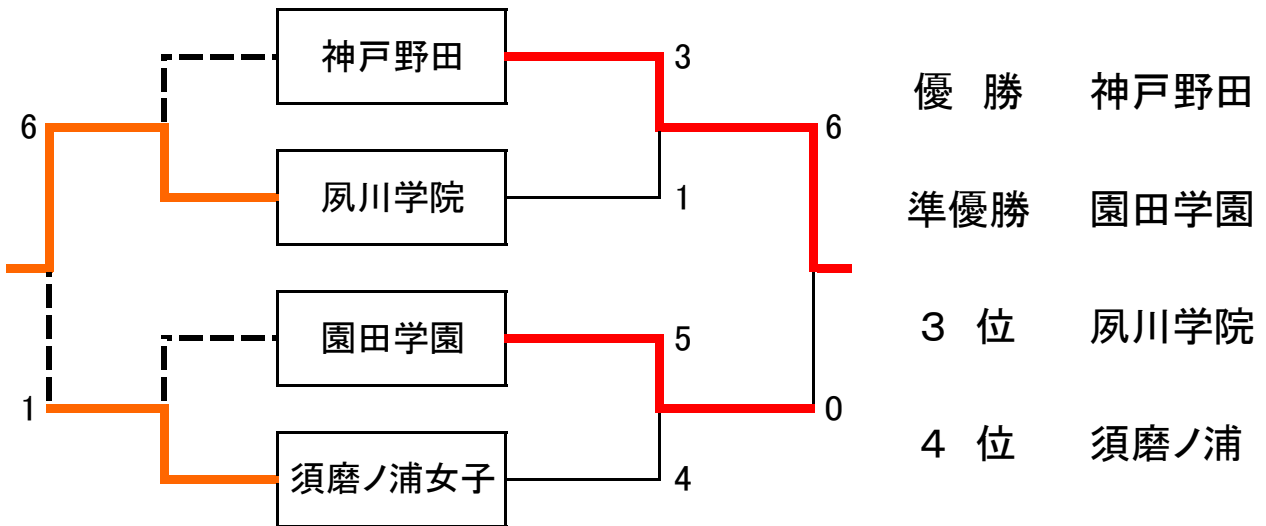

第60回 兵庫県高等学校女子選抜大会

11月18日 加古川河川敷グランド

11月25日

12月16日 加古川南校

第60回 兵庫県高等学校女子選抜大会

準決勝①

試合日24年11月18日 試合番号 13

審判員 (球審) 藤本勝芳 (1塁) 三木秀信 (2塁) 山脇隆義 (3塁) 鶴澤隆治
(副審) 桜井昭夫 (記録) 高嶋利昭 (放送)

チーム名	1	2	3	4	5	6	7	8	9	10	11	12	13	14	合計
夙川学院	0	0	1	0	0	0	0								1
神戸野田	3	0	0	0	0	0	0								3

バッテリー 【先攻】 曲田那帆 - 中本 夢 【後攻】 尾崎彩花 - 松下奈央
長打 【先攻】 (三) 中本 夢 (二) 鴻原晴愛 【後攻】 (本) 東野美咲

準決勝②

試合日24年11月18日 試合番号 14

審判員 (球審) 路次 隆 (1塁) 松山信司 (2塁) 岡村昌夫 (3塁) 小森敏夫
(副審) 藤原道行 (記録) 後藤善信 (放送)