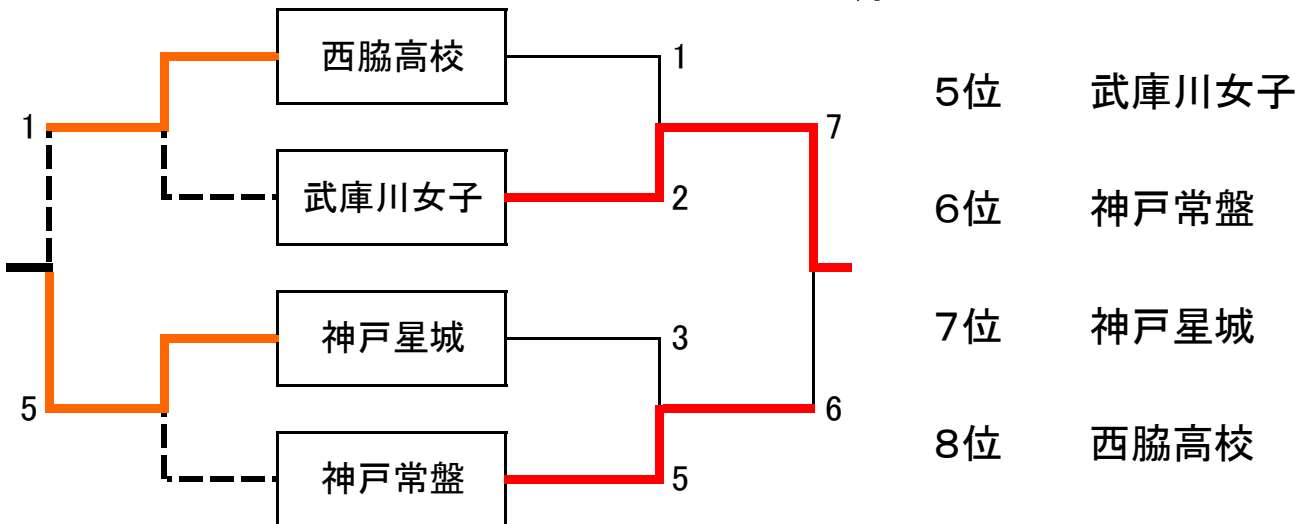

第60回 兵庫県高等学校女子選抜大会

11月18日 加古川河川敷グランド

11月25日

12月16日 加古川南校

第60回 兵庫県高等学校女子選抜大会

準決勝①

試合日24年11月18日 試合番号 13

審判員 (球審) 藤本勝芳 (1塁) 三木秀信 (2塁) 山脇隆義 (3塁) 鶴澤隆治
(副審) 桜井昭夫 (記録) 高嶋利昭 (放送)

チーム名	1	2	3	4	5	6	7	8	9	10	11	12	13	14	合計
夙川学院	0	0	1	0	0	0	0								1
神戸野田	3	0	0	0	0	0	0								3

バッテリー 【先攻】 曲田那帆 - 中本 夢 【後攻】 尾崎彩花 - 松下奈央
長打 【先攻】 (三) 中本 夢 (二) 鴻原晴愛 【後攻】 (本) 東野美咲

準決勝②

試合日24年11月18日 試合番号 14

審判員 (球審) 路次 隆 (1塁) 松山信司 (2塁) 岡村昌夫 (3塁) 小森敏夫
(副審) 藤原道行 (記録) 後藤善信 (放送)