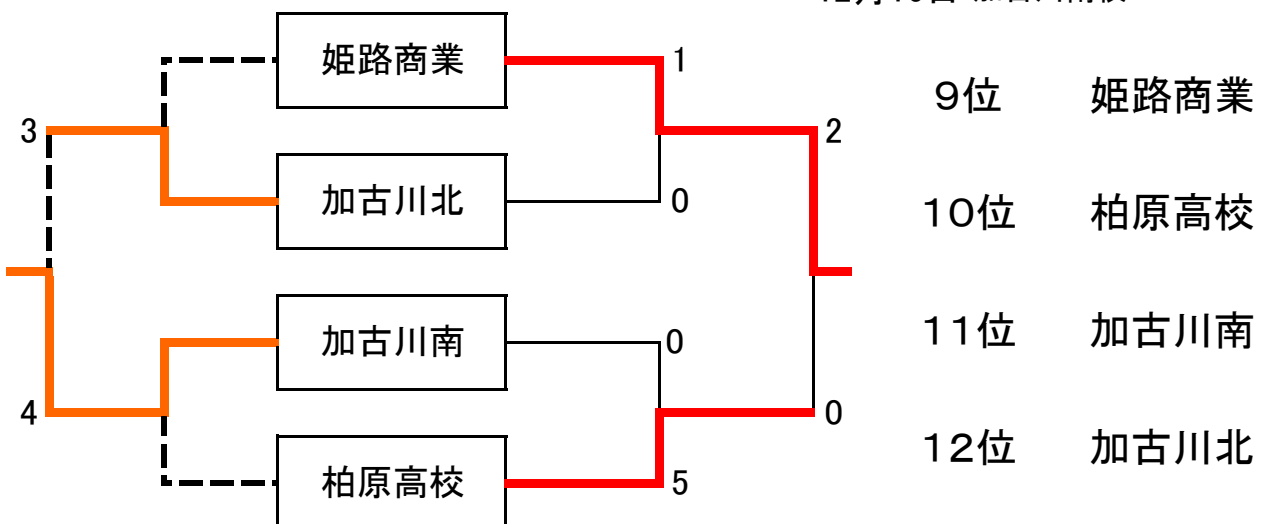

第60回 兵庫県高等学校女子選抜大会

11月18日 加古川河川敷グランド

11月25日

12月16日 加古川南校

第60回 兵庫県高等学校女子選抜大会

準決勝①

試合日24年11月18日 試合番号 13

審判員 (球審) 藤本勝芳 (1塁) 三木秀信 (2塁) 山脇隆義 (3塁) 鶴澤隆治
(副審) 桜井昭夫 (記録) 高嶋利昭 (放送)