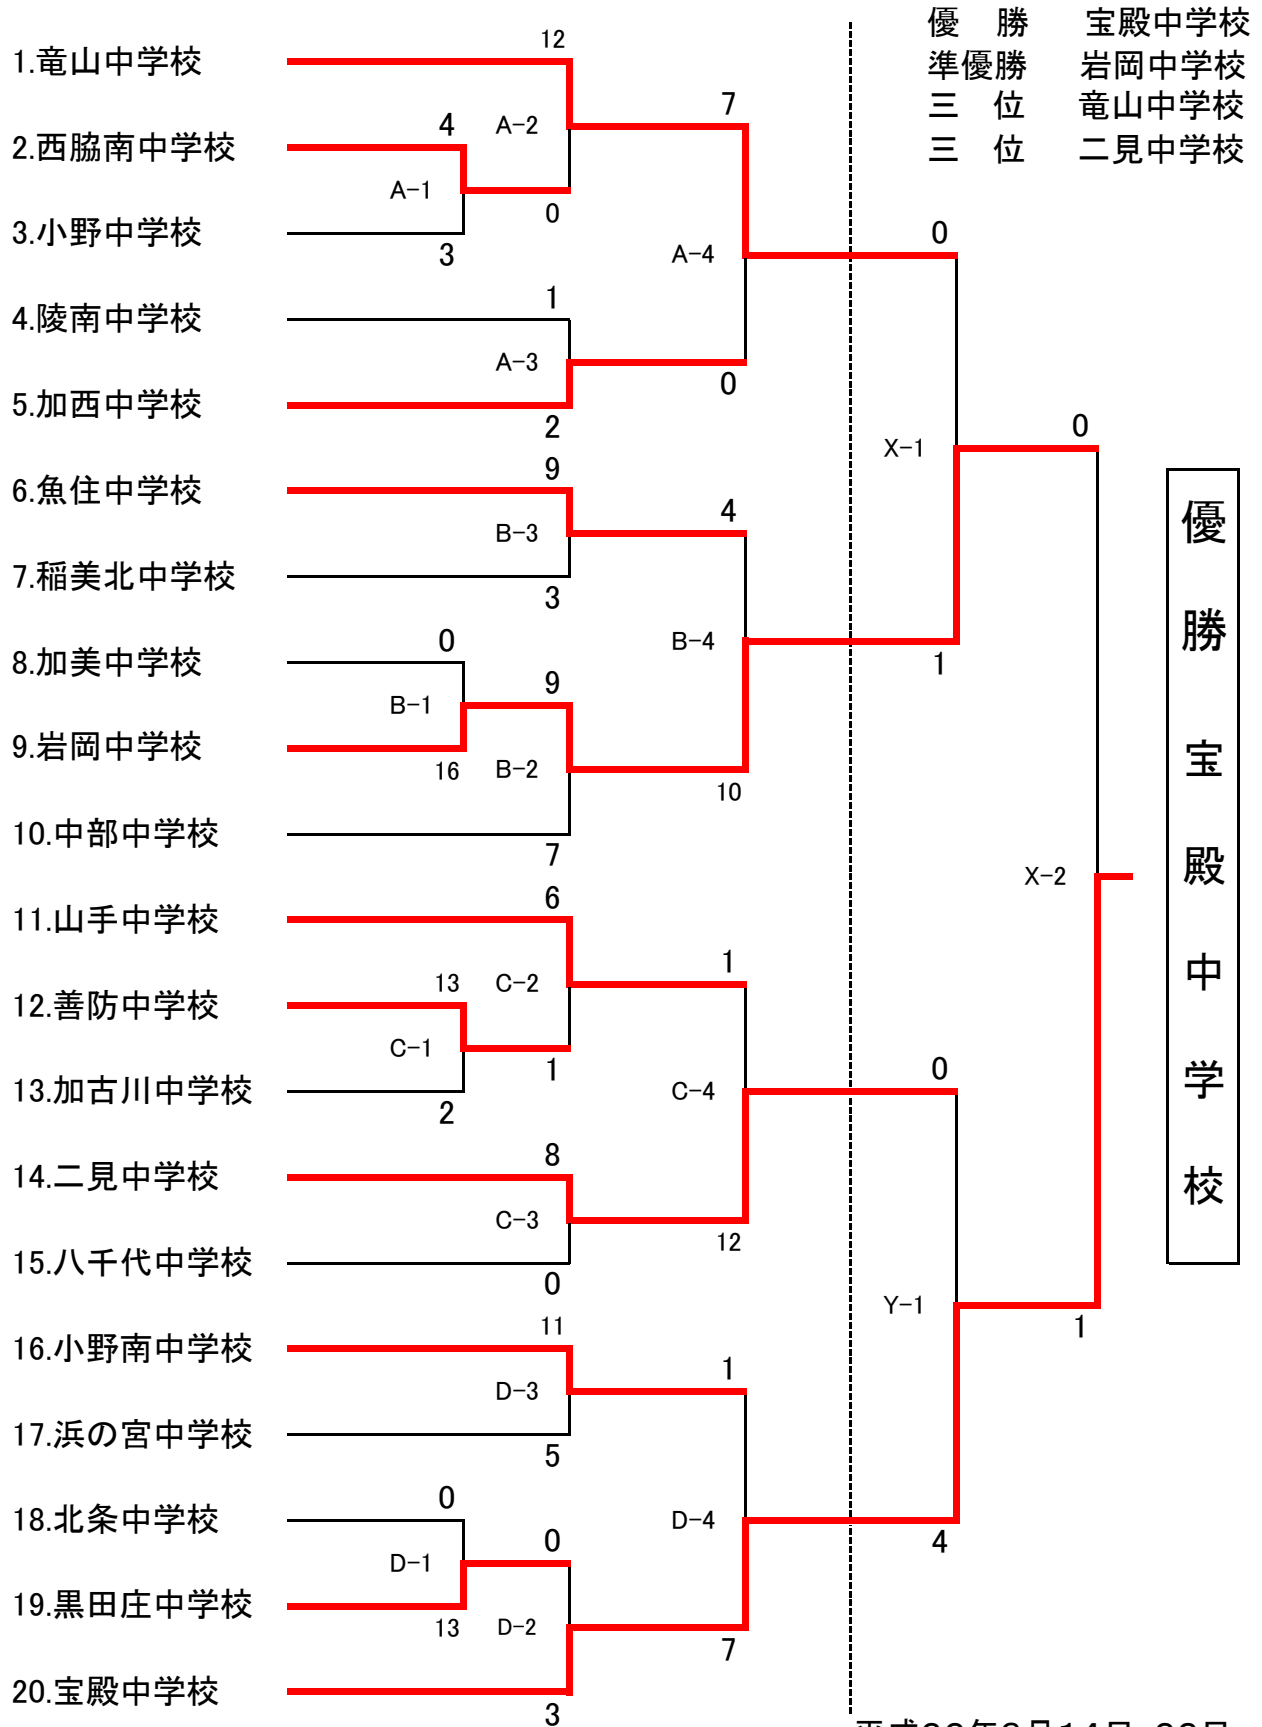

平成22年度中学女子スプリングカップ

平成22年3月14日・22日
加古川両荘河川敷グラウンド

平成22年度 スプリングカップ

1	1回戦	西脇南中学校 小野中学校	$\frac{0 \ 3 \ 0 \ 0 \ 1}{3 \ 0 \ 0 \ 0 \ 0}$	時間切れ	$\frac{4}{3}$ 山内-杉浦 泊-登
2	1回戦	岩岡中学校 加美中学校	$\frac{0 \ 2 \ 9 \ 4 \ 1}{0 \ 0 \ 0 \ 0 \ 0}$	5回コールド	$\frac{16}{0}$ 今川-谷口 吉川-藤田
3	1回戦	加古川中学校 善防中学校	$\frac{0 \ 0 \ 0 \ 0 \ 2}{5 \ 6 \ 2 \ 0 \ \times}$	5回コールド	$\frac{2}{13}$ 亀井-小柴 藤原-柿本
4	1回戦	北条中学校 黒田庄中学校	$\frac{0 \ 0 \ 0 \ 0 \ 0}{4 \ 1 \ 2 \ 6 \ \times}$	5回コールド	$\frac{0}{13}$ 高井-国田 東野-松本
5	2回戦	竜山中学校 西脇南中学校	$\frac{3 \ 3 \ 1 \ 2 \ 3}{0 \ 0 \ 0 \ 0 \ 0}$	5回コールド	$\frac{12}{0}$ 吉田-後藤 山口-杉浦
6	2回戦	陵南中学校 加西中学校	$\frac{1 \ 0 \ 0 \ 0 \ 0}{2 \ 0 \ 0 \ 0 \ 0}$	時間切れ	$\frac{1}{2}$ 山本-高見 松末-西村
7	2回戦	魚住中学校 稲美北中学校	$\frac{3 \ 0 \ 0 \ 3 \ 0 \ 3}{2 \ 0 \ 0 \ 0 \ 1 \ 0}$	時間切れ	$\frac{9}{3}$ 豊田-野上 藤本-澤瀬
8	2回戦	中部中学校 岩岡中学校	$\frac{0 \ 0 \ 0 \ 1 \ 1 \ 3 \ 1 \ 1}{1 \ 1 \ 0 \ 2 \ 0 \ 0 \ 2 \ 3}$	タイブレーカ	$\frac{7}{9}$ 森山-岡本 今川-谷口
9	2回戦	善防中学校 山手中学校	$\frac{1 \ 0 \ 0 \ 0}{1 \ 1 \ 2 \ 2}$	時間切れ	$\frac{1}{6}$ 藤原-柿本 藤原-新谷
10	2回戦	八千代中学校 二見中学校	$\frac{0 \ 0 \ 0 \ 0 \ 0}{0 \ 8 \ 0 \ 0 \ 0}$	5回コールド	$\frac{0}{8}$ 名生-植山 神田-内田
11	2回戦	宝殿中学校 黒田庄中学校	$\frac{0 \ 0 \ 0 \ 3 \ 0 \ 0}{0 \ 0 \ 0 \ 0 \ 0 \ 0}$	時間切れ	$\frac{3}{0}$ 福井-喜多 東野-松本
12	2回戦	浜の宮中学校 小野南中学校	$\frac{3 \ 0 \ 0 \ 2 \ 0}{0 \ 1 \ 7 \ 3 \ \times}$	時間切れ	$\frac{5}{11}$ 萩原-清瀬 吉川-岸本
13	準々決勝	加西中学校 竜山中学校	$\frac{0 \ 0 \ 0 \ 0 \ 0}{3 \ 0 \ 1 \ 3 \ 0}$	5回コールド	$\frac{0}{7}$ 松末-西村 吉田-後藤
14	準々決勝	岩岡中学校 魚住中学校	$\frac{0 \ 0 \ 3 \ 0 \ 1 \ 0 \ 6}{2 \ 0 \ 0 \ 2 \ 0 \ 0 \ 0}$		$\frac{10}{4}$ 今川-谷口 豊田-野上
15	準々決勝	山手中学校 二見中学校	$\frac{0 \ 0 \ 0 \ 0 \ 1}{2 \ 6 \ 2 \ 2 \ \times}$	5回コールド	$\frac{1}{12}$ 藤原-新谷 神田-内田
16	準々決勝	小野南中学校 宝殿中学校	$\frac{0 \ 0 \ 1 \ 0 \ 0 \ 0}{2 \ 0 \ 0 \ 1 \ 1 \ 3}$	時間切れ	$\frac{1}{7}$ 吉川-岸本 吉川-岸本

平成22年度 スプリングカップ

(準決勝)① 試合時間1時間20分 試合日22年3月22日 試合番号 17

審判員(球審) 藤本勝芳 (1塁) 路次 隆 2(塁) (3塁) 坂尻末吉
 (副審) 桜井昭夫 (記録) 田丸周三 (放送)

チーム名	1	2	3	4	5	6	7	8	9	10	11	12	13	14	合計
竜山中学校	0	0	0	0	0	0	0								0
岩岡中学校	0	0	0	1	0	0	×								1